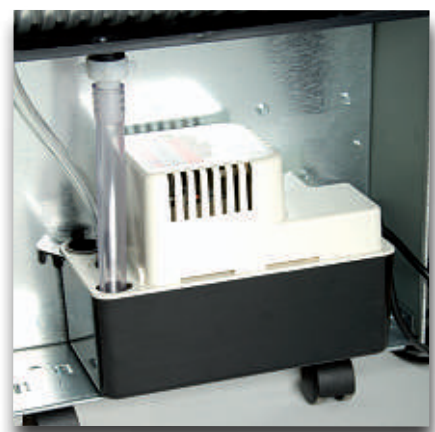

Sonora Haushaltsausführung 16–36.

Sonora VRG 16–36, Industrie- und Baustellenversion bis 0 °Celsius.

Automatische Wasserabfuhr mit Kondensatpumpe.

Für jede Anwendung das richtige Gerät.

Der Luftentfeuchter für Profis: Mistral 44

Der Mistral 44 ist ein robuster Luftentfeuchter, konzipiert für den harten Tageseinsatz in sehr kalten Räumlichkeiten wie in der Industrie, Baugewerbe, Garagen, Zivilschutzanlagen und vielen weiteren Anwendungen. Der Luftentfeuchter Mistral 44 ist sowohl in fahrbarer Ausführung als auch in Konsolenausführung erhältlich. Sein pulverbeschichtetes, rostfreies Gehäuse schützt die kraftstrotzende Mechanik.

Ein stufenlos regulierbarer Hygrostat, ein grosser Wasserbehälter oder ein direkter Anschluss an die Wasserinstallation sowie eine Überlaufsicherung beim Modell fahrbar sorgen für eine unkomplizierte Handhabung. Alles in allem ist der Mistral für den praktisch wartungsfreien, leistungsstarken Dauereinsatz qualifiziert.